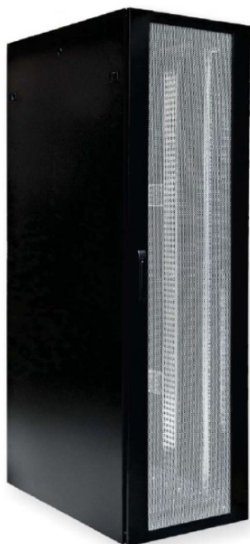

Karta Katalogowa

Szafa serwerowa 4DC, BKT 45U, 600/1200/2100, szer./gł./wys. mm. drzwi przednie
jednoczęściowe perforowane, RAL 9005 czarny

Nr karty: KK_S4DC4560123411.3_02.16

Standardy

EIA-310-D, IEC 60297-1, IEC 60297-2, ROHS

Charakterystyka produktu

- Materiał: blacha stalowa
- Drzwi przednie: jednoczęściowe perforowane
- Drzwi tylne: dwuczęściowe perforowane
- Ściany boczne: blacha stalowa
- Nośność: 1500 kg
- Stopień ochrony IP: 20
- Kolor: RAL 9005

Wykonania / Warianty

Typ	Szer.	Gł.	Wys.	Index
45U	600	1200	2100	S4DC4560123411.3